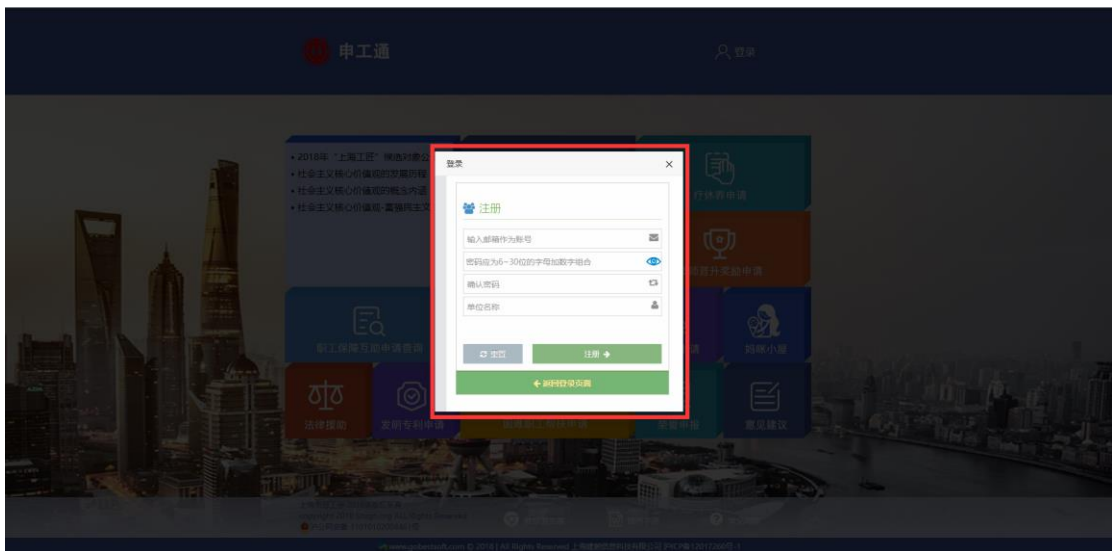

注册

如没有账号，可点击 按钮进入注册界面进行注册信息填写。

填写注册所需信息，点击 按钮进行信息注册。