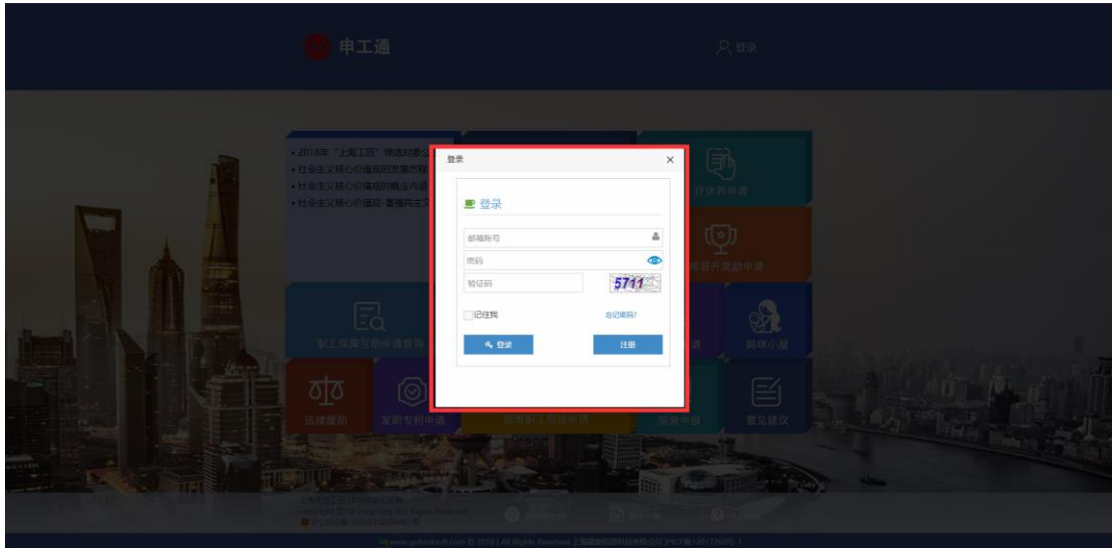

1.1 上海工会基层工作平台

1.1.1 注册和登录

【功能说明】:

操作员登录本系统，对操作员的身份进行验证。

【操作说明】:

打开 360 安全浏览器（极速模式）或者 Google Chrome 浏览器，输入网址 <http://sgt.shzgh.org>，进入首页。

登录

点击登录按钮，弹出登录页面